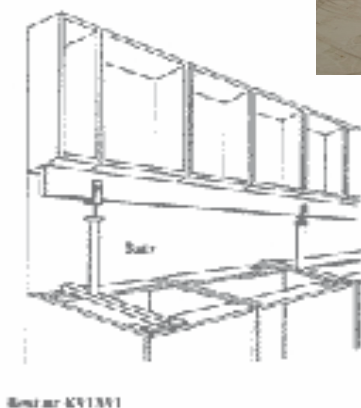

Monteringsstativ

Golvmodell "Raketen"

Monteringsstativet är ett outhärligt hjälpmedel vid monering av b.l.a överslåg i kök. Ingen bräda på väggen och du behöver inte hålla skåpet på plats . Lätt och snabb avvägning, teleskoprör på golvmodellen och finjustering på båda. Liten och smidig konstruktion.

Art nr K91392

Bänkmödel

Art nr K91391

Tekniska upplysningar

Golvmodell "Raketen"

Maxhöjd: 158 cm

Minhöjd: 95 cm

Vikt: 3,8 kg

Bänkmödel

Maxhöjd: 60 cm

Minhöjd: 38 cm

Vikt: 1,8 kg

Bygghjälpmiddel